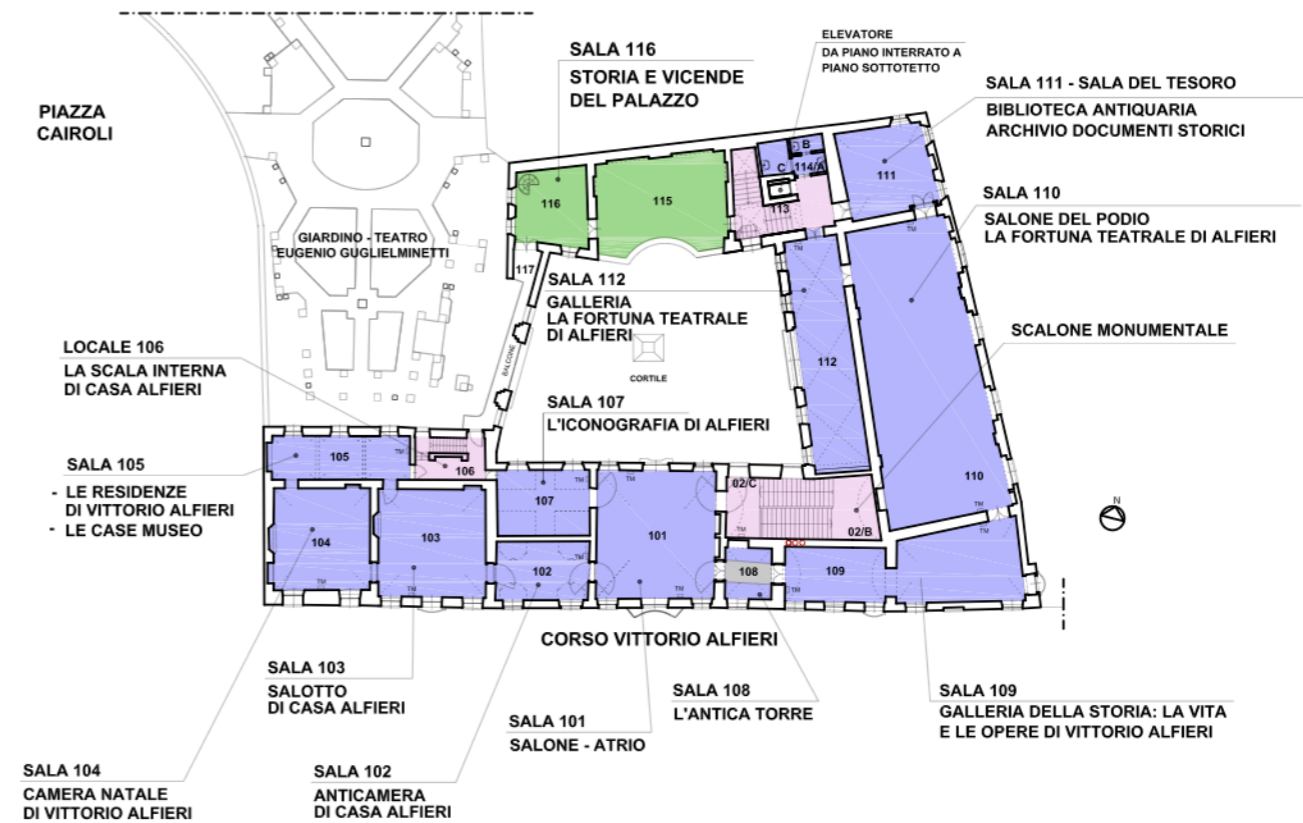

**CITTA' di ASTI**  
**PALAZZO ALFIERI**

Corso Vittorio Alfieri, 375 - Asti

**PALAZZO ALFIERI**  
**DESTINAZIONI D'USO**

**ARCHITETTONICO**  
**RILIEVO STATO ATTUALE - PROGETTO**  
**PIANTE - scala 1/500**

**DESTINAZIONI D'USO**  
**LEGENDA:**

- PERCORSI ORIZZONTALI E VERTICALI
- SERVIZI COMUNI A TUTTO IL PALAZZO
- FONDAZIONE EUGENIO GUGLIELMINETTI
- FONDAZIONE CENTRO DI STUDI ALFIERIANI
- SALA DIDATTICA A SERVIZIO DEL PALAZZO

**PIANTA PIANO INTERRATO**  
scala 1/500

**PIANTA PIANO PRIMO AMMEZZATO**  
scala 1/500

**PIANTA PIANO SOTTOTETTO**  
scala 1/500

**PIANTA PIANO TERRENO**  
scala 1/500

**PIANTA PIANO PRIMO**  
scala 1/500