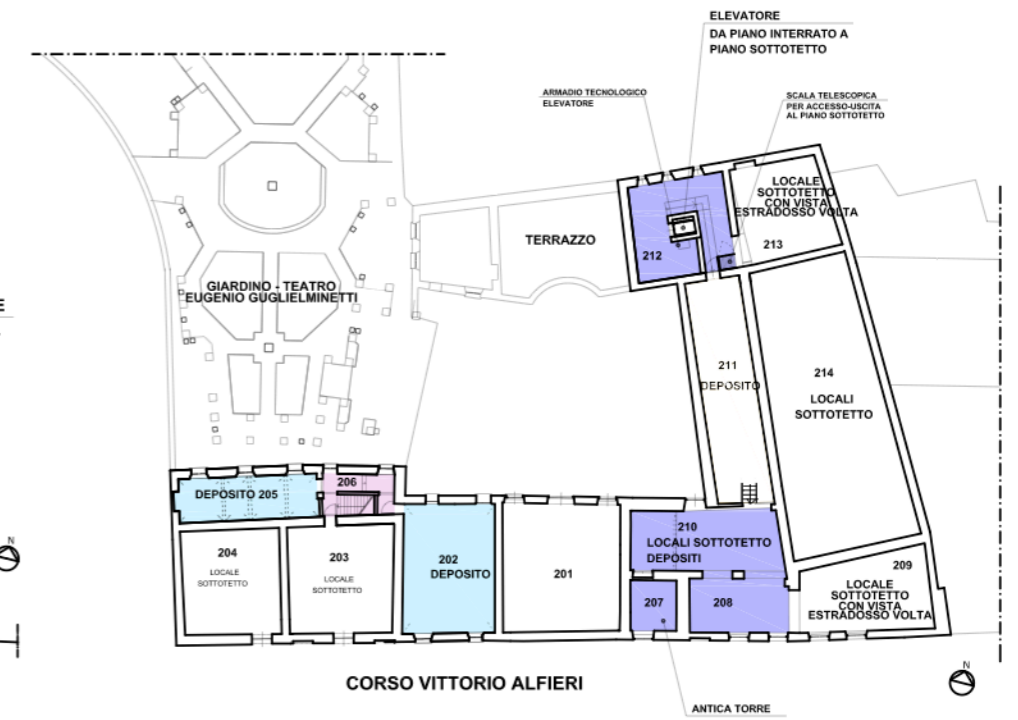

**CITTA' di ASTI**  
**PALAZZO ALFIERI**

Corso Vittorio Alfieri, 375 - Asti

**PALAZZO ALFIERI**  
**DESTINAZIONI D'USO**

**ARCHITETTONICO**  
**RILIEVO STATO ATTUALE - PROGETTO**  
**PIANTE - scala 1/500**

**DESTINAZIONI D'USO**  
**LEGENDA:**

- PERCORSI ORIZZONTALI E VERTICALI
- SERVIZI COMUNI A TUTTO IL PALAZZO
- FONDAZIONE EUGENIO GUGLIELMINETTI
- FONDAZIONE CENTRO DI STUDI ALFIERIANI
- SALA DIDATTICA A SERVIZIO DEL PALAZZO

**PIANTA PIANO INTERRATO**  
scala 1/500

**PIANTA PIANO PRIMO AMMEZZATO**  
scala 1/500

**PIANTA PIANO SOTTOTETTO**  
scala 1/500

**PIANTA PIANO TERRENO**  
scala 1/500

**PIANTA PIANO PRIMO**  
scala 1/500