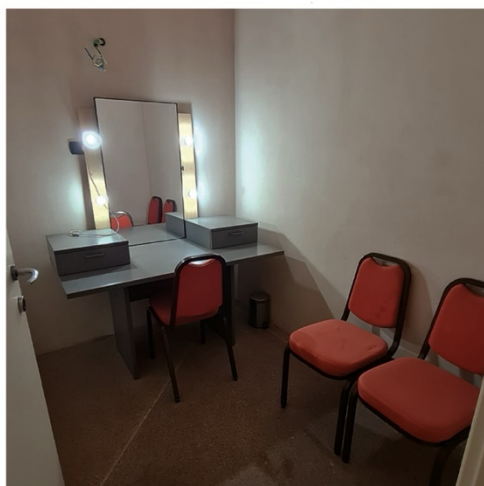

Allestimento camerini

Rifacimento arredo camerini, n 3 postazioni con relativa illuminazione dedicata, appendi abiti.
Mobili per arredo bagno.

Prima

Dopo

Cuscini gradoni platea

Acquisto di n° 25 cuscini per gradoni tribuna